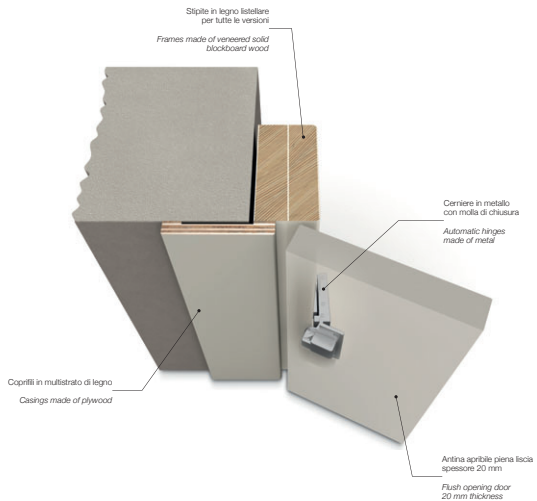

Caratteristiche tecniche guardaroba *Wardrobe technical features*