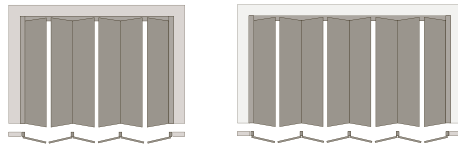

Cromo satinato / Satin chrome

Ottone lucido / Bright brass

Bronzo / Bronze

Sistemi su misura
per guardaroba

*Fitted wardrobe
doors sized
on demand*

Configurazioni realizzabili / *Set samples*

Ante affiancate / Side by side sets