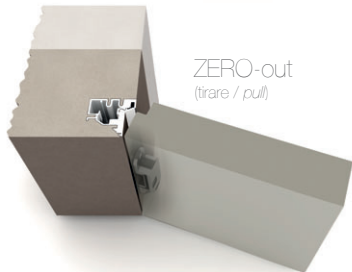

Technical features for both systems:

- Invisible hinges made of metal, 3 ways adjustable
- Magnetic lock
- Frame made of anodized aluminium
- Available for brick wall and plasterboard.