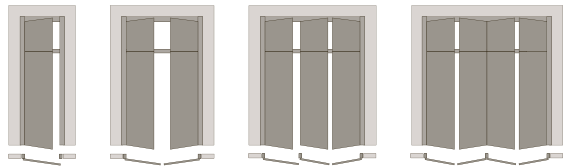

Ante sovrapposte / Overlapping sets