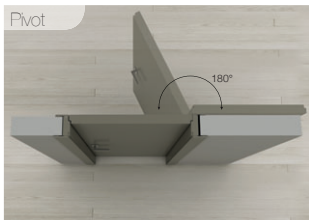

Reverse

Stipite PIVOT

Caratteristiche tecniche:

- Cerniere Pivot in metallo regolabili su 3 assi
- Rostro centrale radirizza-antia
- Serratura magnetica
- Coprifili complanari al pannello
- Coprifili opposti telescopici con 10 mm di escursione
- Struttura stipite in listellare di legno, coprifili in multistrato di legno
- Spessore muro su richiesta da 80 a 600 mm

Technical features:

- Pivot hinges made of metal, 3 ways adjustable
- Special knob to align the door panel
- Magnetic lock
- Flush casings on door panel side
- Telescopic casings on opposite side
- Frame made of solid blockboard, casings made of plywood
- Wall thickness on demand 80-600 mm